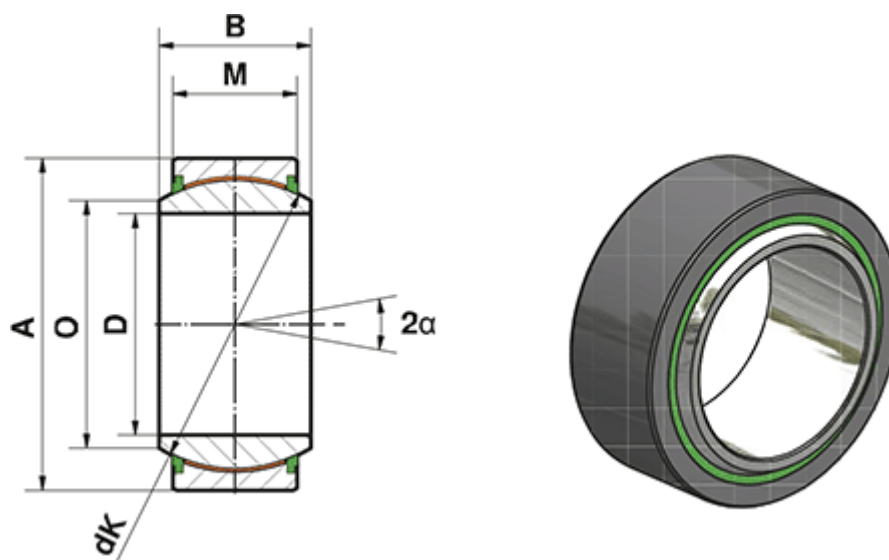

Varenummer: 03445080  
Beskrivelse: Fluro Heavy Duty Ledleje GE 80 EW-2RS  
Hul Ø80  
Note: 80

## Mål

A	= 120	Statisk belastning C0 (kN) = 1875
a (grader)	= 6	Vægt (g) = 2200
B	= 55	
D	= 80	
dK	= 105	
Dynamisk belastning C (kN)	= 1125	
M	= 45	
O	= 89.4	